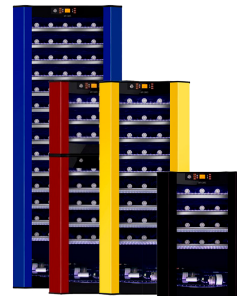

Tabela comparativa de adegas

Linha Petit

Linha Basique

Linha Sophistiqué

Linha Sommelier

*Cores Sophistiqué: Amarelo, Azul Cobalto, Vermelho Flash, Vermelho Merlot, Preto e Branco e Grafite.

**Sudação: Pequenas gotículas que se formam na porta da adega em virtude da elevada umidade relativa do ar (acima de 65%) combinada ao calor excessivo.

Para mais informações, acesse: www.artdescaves.com.br

MODELOS	LINHA PETIT	LINHA BASIQUE	LINHA SOPHISTIQUE	LINHA SOMMELIER
	Petit 14 Petit 38	Basique 25 Basique 40 Basique 40 Embutir Basique 90 Basique 200	Sophistiqué 40 Sophistiqué 70 Sophistiqué Dual Colors Sophistiqué 200	Sommelier 40 Sommelier 90 Sommelier 140 Sommelier 150 Sommelier 200 Sommelier 230
CAPACIDADE (GARRAFAS)	14 38	24 38 38 89 196	39 69 60 196	39 90 147 154 198 222
CORES				
VOLTAGEM	127 OU 220 V CONFORME O PEDIDO	127 OU 220 V CONFORME O PEDIDO	127 OU 220 V CONFORME O PEDIDO	127 OU 220 V CONFORME O PEDIDO
RESISTÊNCIA A SUDAÇÃO (OPCIONAL)	✗	✓	✓	✓
COMPRESSOR INTELIGENTE	✗	✓	✓	✓
GARANTIA	3 ANOS	3 ANOS	3 ANOS	3 ANOS
PESO (KG)	19 34	42 50 50 100 165	50 55 55 165	50 100 165 190 190 300
ALARME DE TEMPERATURA	✗	✗	✓	✓
ALARME DE PORTA ABERTA	✗	✗	✓	✓
ECO FRIENDLY	✓	✓	✓	✓
SISTEMA ANTI-VIBRAÇÃO	✓	✓	✓	✓
LUZ INTERNA	✓	SOB ENCOMENDA	✓	✓
DIMENSÕES (A X L X P)	52 x 43 x 48 83 x 54 x 55	64 x 47 x 50 74 x 52 x 59 82 x 52 x 59 125 x 66 x 60 184 x 67 x 74	74 x 52 x 59 127 x 52 x 59 125 x 52 x 59 179 x 67 x 74	79 x 52 x 59 130 x 66 x 60 179 x 90 x 65 184 x 90 x 65 184 x 67 x 74 179 x 135 x 65
FECHADURA INCLUSA	✗	✗	✓	✓
ABERTURA DA PORTA (CHAVE)	ABERTURA FIXA	AMBOS OS LADOS CONFORME O PEDIDO	AMBOS OS LADOS CONFORME O PEDIDO	40 - 90 - 200 AMBOS OS LADOS 140-150-230 ABERTURA FIXA
TEMPERATURA	14°C A 17°C	14°C A 17°C	4°C a 7°C OU DE 9°C A 12°C ou 14°C A 17°C	4°C A 7°C OU DE 9°C A 12°C OU 14°C A 17°C